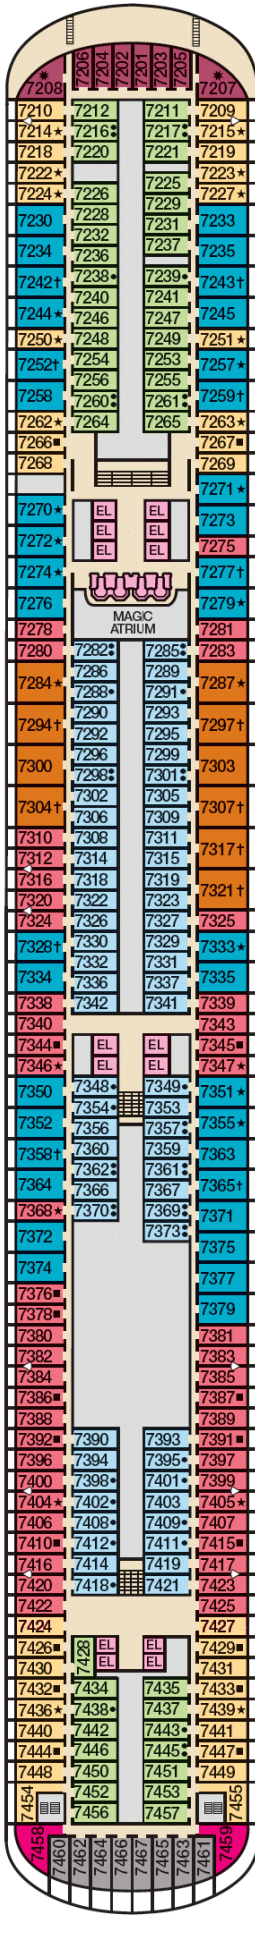

Upper

Empress

Verandah